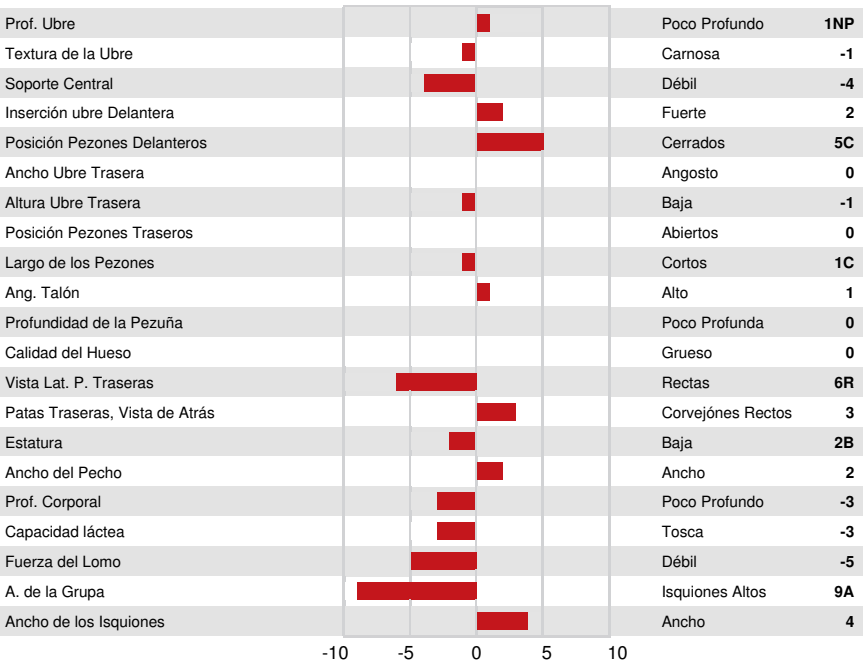

ABS ACHIEVER
PROGENESIS FORTUNE PALAU VG-87-3YR-CAN 4*
PROGENESIS FORTUNE
PROGENESIS SUPERSHOT PASSION 8*
COGENT SUPERSHOT
PROGENESIS ENFORCER PAT GP-82-3YR-CAN 3*

GPA LPI +3266 PRO$ 1748

DPF RDF BLF CNF BYF MWF CVF HH1F HH2F HH3F HH4F HH5F HH6F HCDF HMWF

Reg. #: HOCANM13269461 aAa: 264135 DMS: 126,561
Nacimiento: 01/01/2019 Caseína Kappa: BB Caseína Beta: A2A2

PRODUCCIÓN			GPA 26* APR	
G Hatos	G Hijas	86% Conf.		
Leche kg 395	Grasa kg 76	Grasa % +0.53	Proteína kg 41	Proteína % +0.23
Rapidez en el Ordeño 95	Temperamento Lechero 100	Eficiencia Metano 105	Eficiencia de Conversión 100	RMC 99

SALUD Y FERTILIDAD		Inmunidad	104
Vida en el Hato	101	Inmunidad de los terneros	102
SCS	105	Habilidad al Parto	104
Fertilidad de la Hija	101	Habilidad de las Hijas al Parto	102
Puntaje de Condición Corporal	102	Resistencia a Enfermedades Metabólicas	102
Resistencia a Mastitis	106	Calf Health	103
Persistencia de la lactación	95		

CONFORMACIÓN		GPA 26* APR	
G Hatos	G Hijas	83% Conf.	
Conformación	-1	Fortaleza Lechera	-2
Sistema Mamario	1	Grupa	-6
Patas y Pezuñas	0		

PROGENESIS FORTUNE PALAU
DAM